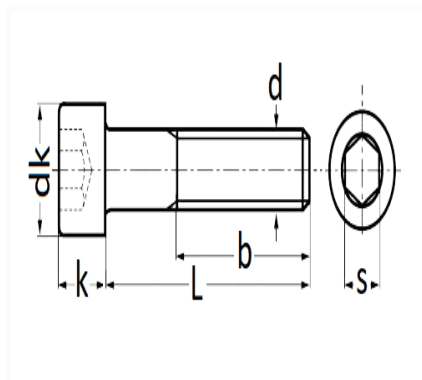

1 Allée des Bouleaux -F-95110 SANNOIS
 +33 (0)1 39 98 55 00
 info@restagraf.com

VIS À MÉTAUX TÊTE CHC CL8.8 ZN NOIR M8-1.25 X 40 mm DIN 912 PARTIELLEMENT FILETÉE

Code article	Nb de références	Nb de pièces	Conditionnement
40278	1	40	BOÎTE

Informations techniques	
dk	13 mm
k	8 mm
s	6 mm
L	40 mm
b	28 mm
d	M8 x 1.25

Matières

ACIER CLASSE 8.8