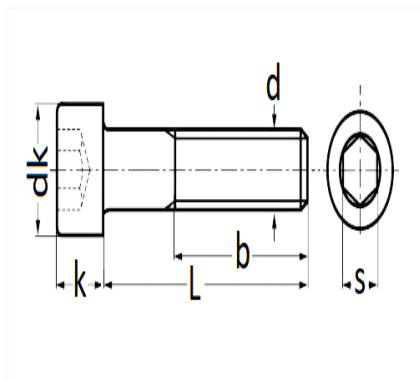

1 Allée des Bouleaux -F-95110 SANNOIS
 +33 (0)1 39 98 55 00
 info@restagraf.com

MASCHINENSCHRAUBE INNENSECHSKANT 8.8 ZN SCHWARZ BRÜNIERT
M8-1.25 X 40 mm DIN 912 TEILGEWINDE

Item code	Number of References	Number of pieces	Conditioning
40278	1	40	BEHÄLTER

Technical informations	
dk	13 mm
k	8 mm
s	6 mm
L	40 mm
b	28 mm
d	M8 x 1.25

Materials
STAHL 8.8