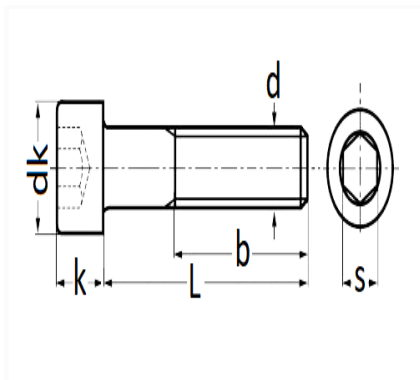

1 Allée des Bouleaux -F-95110 SANNOIS  
 +33 (0)1 39 98 55 00  
 info@restagraf.com

**MASCHINENSCHRAUBE INNENSECHSKANT 8.8 ZN SCHWARZ BRÜNIERT**  
**M6-1,00 X 50 mm DIN 912 TEILGEWINDE**

Item code	Number of References	Number of pieces	Conditioning
40277	1	50	BEHÄLTER

Technical informations	
dk	10 mm
k	6 mm
s	5 mm
L	50 mm
b	24 mm
d	M6 x 1.00

Materials
STAHL 8.8