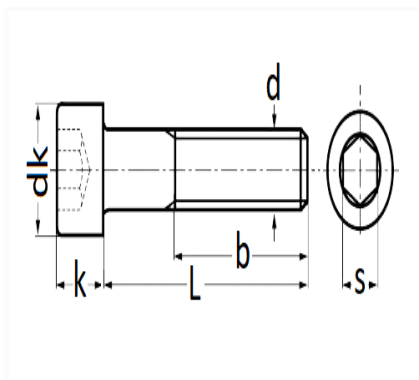

1 Allée des Bouleaux -F-95110 SANNOIS
 +33 (0)1 39 98 55 00
 info@restagraf.com

**CILINDERKOPSCHROEF MET BINNENZESKANT MET LAGE KOP CL8.8 ZWART
 ZINK M6-1,00 X 50 mm DIN 912 MET GEDEELTELIJKE SCHROEFDRAAD**

Item code	Number of References	Number of pieces	Conditioning
40277	1	50	

Technical informations	
dk	10 mm
k	6 mm
s	5 mm
L	50 mm
b	24 mm
d	M6 x 1.00

Materials

STAAL KLASSE 8.8