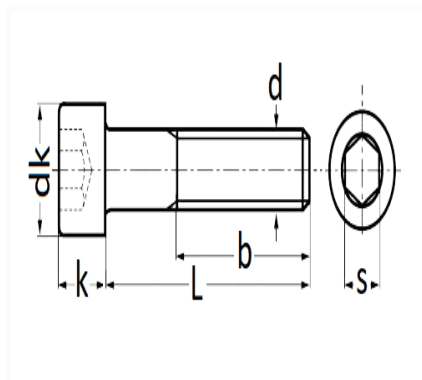

1 Allée des Bouleaux -F-95110 SANNOIS
 +33 (0)1 39 98 55 00
 info@restagraf.com

VIS À MÉTAUX TÊTE CHC CL8.8 ZN NOIR M6-1,00 X 40 mm DIN 912 PARTIELLEMENT FILETÉE

Code article	Nb de références	Nb de pièces	Conditionnement
40276	1	60	BOÎTE

Informations techniques	
dk	10 mm
k	6 mm
s	5 mm
L	40 mm
b	24 mm
d	M6 x 1.00

Matières

ACIER CLASSE 8.8