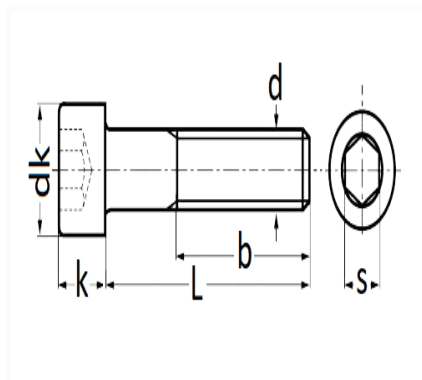

## VIS À MÉTAUX TÊTE CHC CL8.8 ZN NOIR M6-1,00 X 40 mm DIN 912 PARTIELLEMENT FILETÉE

Code article	Nb de références	Nb de pièces	Conditionnement
40276	1	60	BOÎTE

Informations techniques	
dk	10 mm
k	6 mm
s	5 mm
L	40 mm
b	24 mm
d	M6 x 1.00