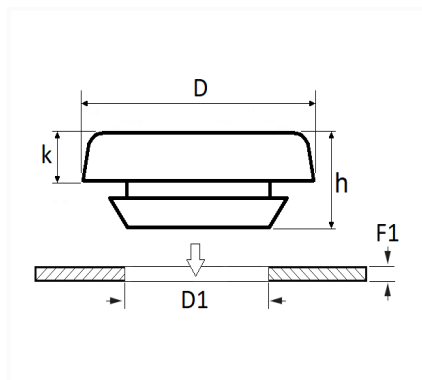

1 Allée des Bouleaux -F-95110 SANNOIS
 +33 (0)1 39 98 55 00
 info@restagraf.com

OBTURATEUR Ø 10 mm

Code article	Nb de références	Nb de pièces	Conditionnement
738	1	35	SACHET

Informations techniques	
D	17 mm
k	3 mm
h	7 mm
D1	10 mm
F1	0.5 → 1.5 mm