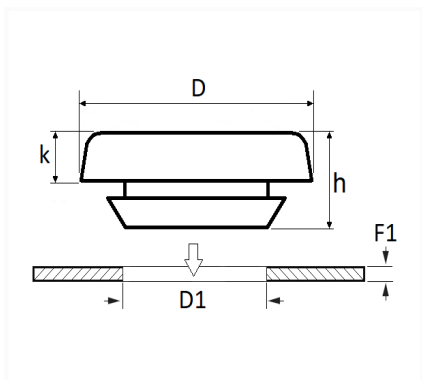

1 Allée des Bouleaux -F-95110 SANNOIS  
 +33 (0)1 39 98 55 00  
 info@restagraf.com

**BLINDSTOPFEN Ø 10 mm**

Item code	Number of References	Number of pieces	Conditioning
738	1	35	BEUTEL

Technical informations	
D	17 mm
k	3 mm
h	7 mm
D1	10 mm
F1	0.5 → 1.5 mm