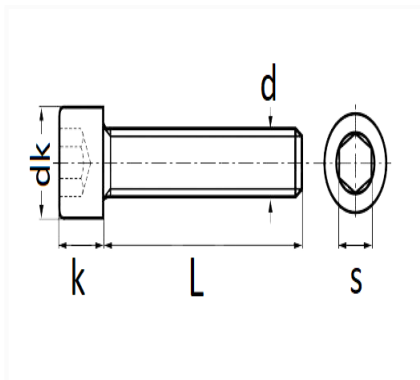

1 Allée des Bouleaux -F-95110 SANNOIS  
 +33 (0)1 39 98 55 00  
 info@restagraf.com

**MASCHINENSCHRAUBE INNENSECHSKANT 8.8 ZN SCHWARZ BRÜNIERT**  
**M6-1.00 X 30 mm DIN 912**

Item code	Number of References	Number of pieces	Conditioning
40271	1	60	BEHÄLTER

Technical informations	
dk	10 mm
k	6 mm
s	5 mm
d	M6 x 1.00

Materials
STAHL 8.8