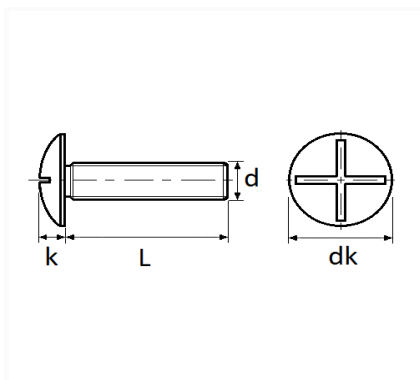

1 Allée des Bouleaux -F-95110 SANNOIS  
 +33 (0)1 39 98 55 00  
 info@restagraf.com

**MASCHINENSCHRAUBE HALBRUNDKOPF KREUZSCHLITZ M10-1.50 X 80 mm  
 NFE 25-129**

Item code	Number of References	Number of pieces	Conditioning
40246	1	25	BEHÄLTER

Technical informations	
dk	23 à 25 mm
k	5.3 mm
L	80 mm
d	M10 x 1.50

Materials
STAHL 4.8