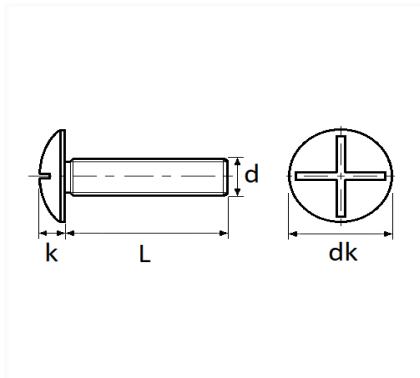

1 Allée des Bouleaux -F-95110 SANNOIS  
 +33 (0)1 39 98 55 00  
 info@restagraf.com

METALEN BOLKOPSCHROEF M8-1.25 X 100 mm NFE 25-129

Item code	Number of References	Number of pieces	Conditioning
40243	1	50	

Technical informations	
dk	18 à 20 mm
k	4.2 mm
L	100 mm
d	M8 x 1.25

Materials
STAAL KLASSE 4.8