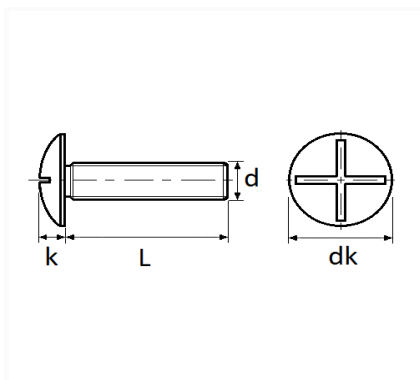

1 Allée des Bouleaux -F-95110 SANNOIS
 +33 (0)1 39 98 55 00
 info@restagraf.com

MASCHINENSCHRAUBE HALBRUNDKOPF KREUZSCHLITZ M8-1.25 X 100 mm
NFE 25-129

Item code	Number of References	Number of pieces	Conditioning
40243	1	50	BEHÄLTER

Technical informations	
dk	18 à 20 mm
k	4.2 mm
L	100 mm
d	M8 x 1.25

Materials
STAHL 4.8