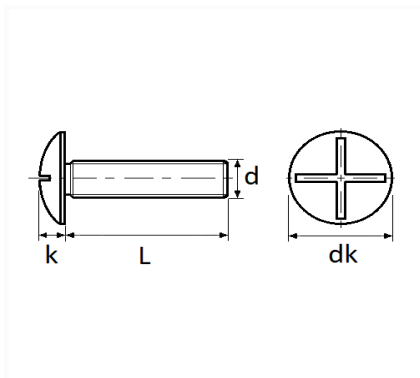

1 Allée des Bouleaux -F-95110 SANNOIS
 +33 (0)1 39 98 55 00
 info@restagraf.com

MASCHINENSCHRAUBE HALBRUNDKOPF KREUZSCHLITZ M8-1.25 X 100 mm
NFE 25-129

Item code	Number of References	Number of pieces	Conditioning
40243	1	50	BEHÄLTER

Technical informations	
dk	18 à 20 mm
k	4.2 mm
L	100 mm
d	M8 x 1.25

Materials
STAHL 4.8