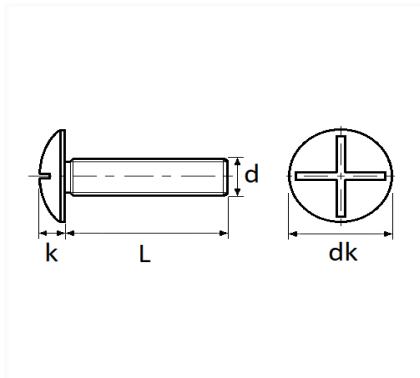

1 Allée des Bouleaux -F-95110 SANNOIS
 +33 (0)1 39 98 55 00
 info@restagraf.com

METALEN BOLKOPSCHROEF M8-1.25 X 80 mm NFE 25-129

Item code	Number of References	Number of pieces	Conditioning
40242	1	50	

Technical informations	
dk	18 à 20 mm
k	4.2 mm
L	80 mm
d	M8 x 1.25