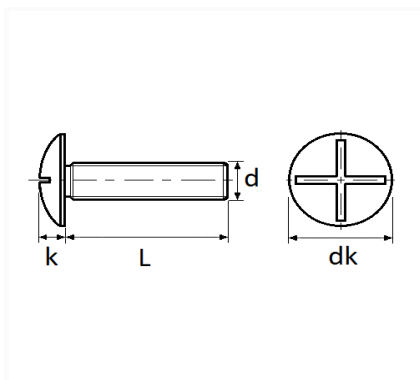

1 Allée des Bouleaux -F-95110 SANNOIS
 +33 (0)1 39 98 55 00
 info@restagraf.com

MASCHINENSCHRAUBE HALBRUNDKOPF KREUZSCHLITZ M8-1.25 X 80 mm NFE 25-129

Item code	Number of References	Number of pieces	Conditioning
40242	1	50	BEHÄLTER

Technical informations	
dk	18 à 20 mm
k	4.2 mm
L	80 mm
d	M8 x 1.25

Materials
STAHL 4.8