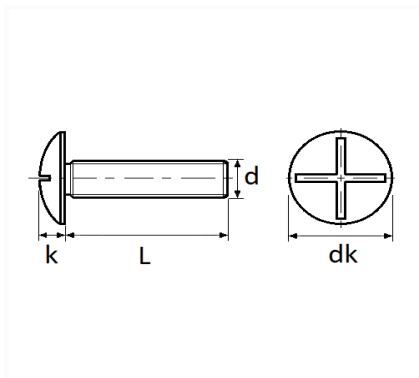

## VIS À MÉTAUX TÊTE POÉLIER M8-1.25 X 60 mm NFE 25-129

Code article	Nb de références	Nb de pièces	Conditionnement
40240	1	50	BOÎTE

Informations techniques	
dk	18 à 20 mm
k	4.2 mm
L	60 mm
d	M8 x 1.25