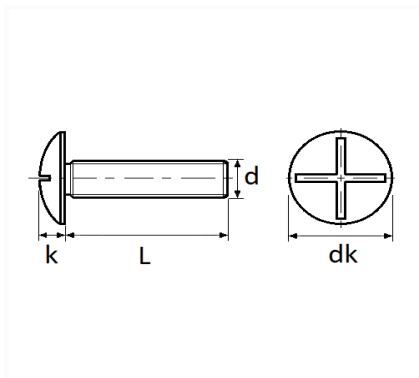

## VIS À MÉTAUX TÊTE POËLIER M8-1.25 X 60 mm NFE 25-129

Code article	Nb de références	Nb de pièces	Conditionnement
40240	1	50	BOÎTE

Informations techniques	
dk	18 à 20 mm
k	4.2 mm
L	60 mm
d	M8 x 1.25