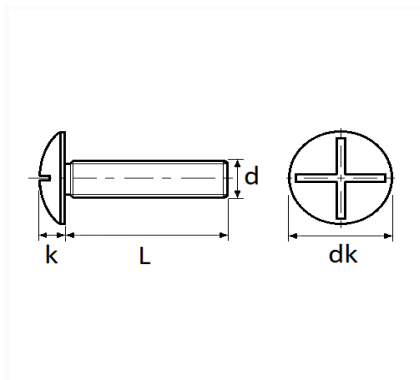

1 Allée des Bouleaux -F-95110 SANNOIS  
 +33 (0)1 39 98 55 00  
 info@restagraf.com

**MASCHINENSCHRAUBE HALBRUNDKOPF KREUZSCHLITZ M8-1.25 X 50 mm NFE 25-129**

Item code	Number of References	Number of pieces	Conditioning
40239	1	50	BEHÄLTER

Technical informations	
dk	18 à 20 mm
k	4.2 mm
L	50 mm
d	M8 x 1.25

Materials
STAHL 4.8