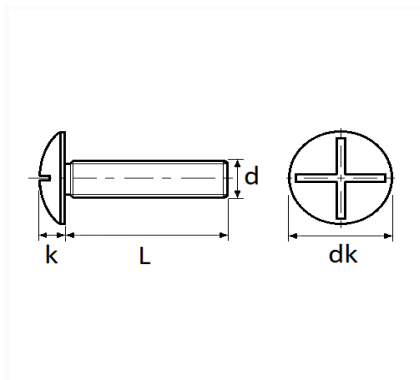

1 Allée des Bouleaux -F-95110 SANNOIS
 +33 (0)1 39 98 55 00
 info@restagraf.com

MASCHINENSCHRAUBE HALBRUNDKOPF KREUZSCHLITZ M8-1.25 X 40 mm NFE 25-129

Item code	Number of References	Number of pieces	Conditioning
40238	1	50	BEHÄLTER

Technical informations	
dk	18 à 20 mm
k	4.2 mm
L	40 mm
d	M8 x 1.25

Materials
STAHL 4.8