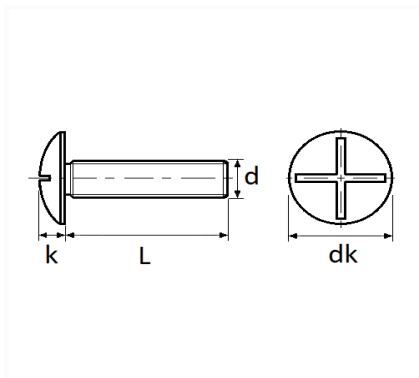

1 Allée des Bouleaux -F-95110 SANNOIS
 +33 (0)1 39 98 55 00
 info@restagraf.com

MASCHINENSCHRAUBE HALBRUNDKOPF KREUZSCHLITZ M8-1.25 X 20 mm NFE 25-129

Item code	Number of References	Number of pieces	Conditioning
40236	1	50	BEHÄLTER

Technical informations	
dk	18 à 20 mm
k	4.2 mm
L	20 mm
d	M8 x 1.25

Materials
STAHL 4.8