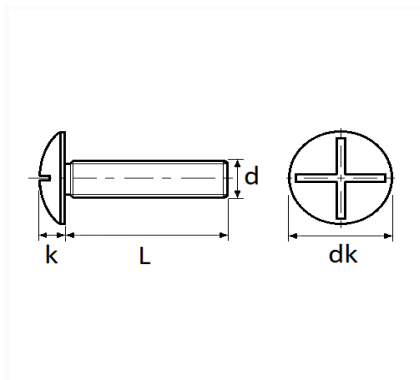

1 Allée des Bouleaux -F-95110 SANNOIS
 +33 (0)1 39 98 55 00
 info@restagraf.com

METALEN BOLKOPSCHROEF M8-1.25 X 20 mm NFE 25-129

Item code	Number of References	Number of pieces	Conditioning
40236	1	50	

Technical informations	
dk	18 à 20 mm
k	4.2 mm
L	20 mm
d	M8 x 1.25