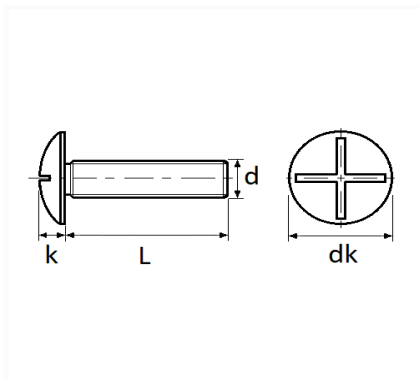

1 Allée des Bouleaux -F-95110 SANNOIS
 +33 (0)1 39 98 55 00
 info@restagraf.com

METALEN BOLKOPSCHROEF M6-1.00 X 80 mm NFE 25-129

Item code	Number of References	Number of pieces	Conditioning
40235	1	100	

Technical informations	
dk	13.5 à 15 mm
k	3.2 mm
L	80 mm
d	M6 x 1.00

Materials
STAAL KLASSE 4.8