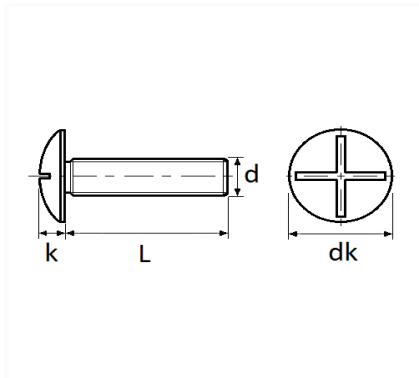

VIS À MÉTAUX TÊTE POËLIER M6-1.00 X 60 mm NFE 25-129

Code article	Nb de références	Nb de pièces	Conditionnement
40234	1	100	BOÎTE

Informations techniques	
dk	13.5 à 15 mm
k	3.2 mm
L	60 mm
d	M6 x 1.00

Matières