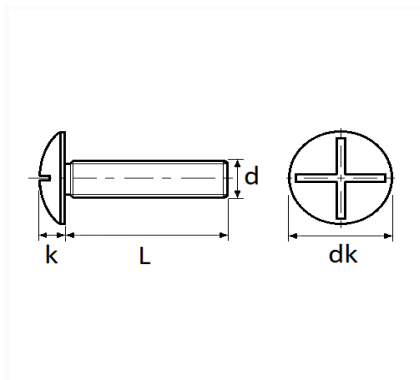

1 Allée des Bouleaux -F-95110 SANNOIS
 +33 (0)1 39 98 55 00
 info@restagraf.com

MASCHINENSCHRAUBE HALBRUNDKOPF KREUZSCHLITZ M6-1.00 X 50 mm NFE 25-129

Item code	Number of References	Number of pieces	Conditioning
40233	1	100	BEHÄLTER

Technical informations	
dk	13.5 à 15 mm
k	3.2 mm
L	50 mm
d	M6 x 1.00

Materials
STAHL 4.8