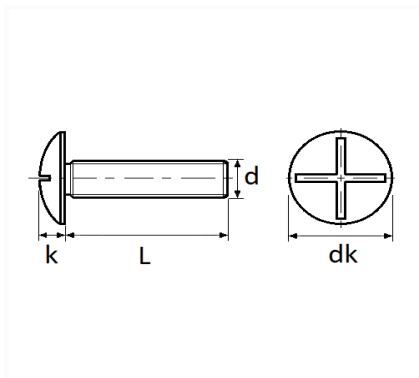

## VIS À MÉTAUX TÊTE POÉLIER M6-1.00 X 40 mm NFE 25-129

Code article	Nb de références	Nb de pièces	Conditionnement
40232	1	100	BOÎTE

Informations techniques	
dk	13.5 à 15 mm
k	3.2 mm
L	40 mm
d	M6 x 1.00