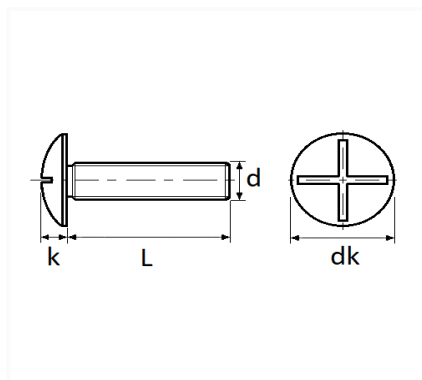

## VIS À MÉTAUX TÊTE POÉLIER M6-1.00 X 40 mm NFE 25-129

Code article	Nb de références	Nb de pièces	Conditionnement
40232	1	100	BOÎTE

Informations techniques	
dk	13.5 à 15 mm
k	3.2 mm
L	40 mm
d	M6 x 1.00