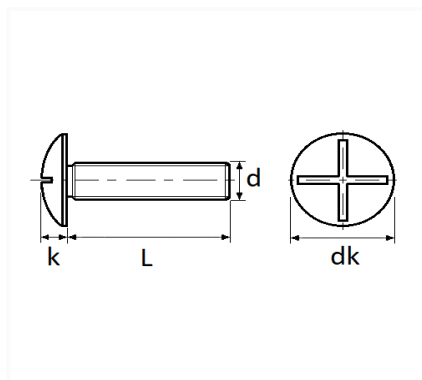

## VIS À MÉTAUX TÊTE POÉLIER M6-1.00 X 30 mm NFE 25-129

Code article	Nb de références	Nb de pièces	Conditionnement
40231	1	100	BOÎTE

Informations techniques	
dk	13.5 à 15 mm
k	3.2 mm
L	30 mm
d	M6 x 1.00