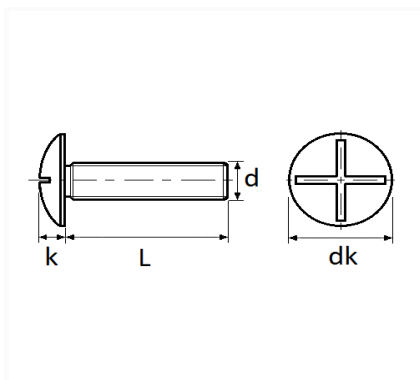

1 Allée des Bouleaux -F-95110 SANNOIS  
 +33 (0)1 39 98 55 00  
 info@restagraf.com

**CROSS SLOTTED TRUSS HEAD MACHINE SCREW M6-1.00 X 30 mm NFE 25-129**

| Item code | Number of References | Number of pieces | Conditioning |
|-----------|----------------------|------------------|--------------|
| 40231     | 1                    | 100              | BOX          |

| Technical informations |              |
|------------------------|--------------|
| dk                     | 13.5 à 15 mm |
| k                      | 3.2 mm       |
| L                      | 30 mm        |
| d                      | M6 x 1.00    |
|                        |              |
|                        |              |
|                        |              |
|                        |              |
|                        |              |
|                        |              |