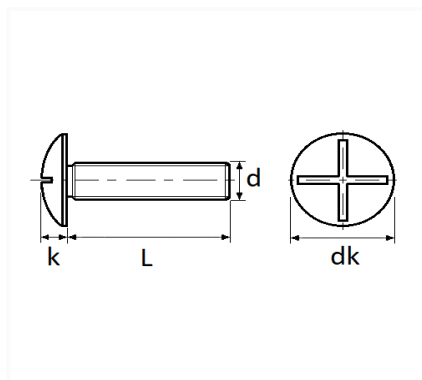

1 Allée des Bouleaux -F-95110 SANNOIS
 +33 (0)1 39 98 55 00
 info@restagraf.com

VIS À MÉTAUX TÊTE POÉLIER M6-1.00 X 30 mm NFE 25-129

Code article	Nb de références	Nb de pièces	Conditionnement
40231	1	100	BOÎTE

Informations techniques	
dk	13.5 à 15 mm
k	3.2 mm
L	30 mm
d	M6 x 1.00

Matières

ACIER CLASSE 4.8