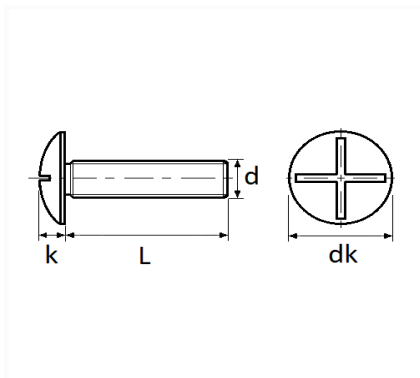

1 Allée des Bouleaux -F-95110 SANNOIS
 +33 (0)1 39 98 55 00
 info@restagraf.com

MASCHINENSCHRAUBE HALBRUNDKOPF KREUZSCHLITZ M6-1.00 X 20 mm NFE 25-129

Item code	Number of References	Number of pieces	Conditioning
40230	1	100	BEHÄLTER

Technical informations	
dk	13.5 à 15 mm
k	3.2 mm
L	20 mm
d	M6 x 1.00

Materials
STAHL 4.8