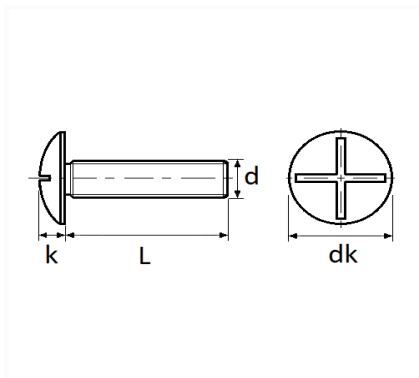

1 Allée des Bouleaux -F-95110 SANNOIS
 +33 (0)1 39 98 55 00
 info@restagraf.com

VIS À MÉTAUX TÊTE POÉLIER M6-1.00 X 20 mm NFE 25-129

Code article	Nb de références	Nb de pièces	Conditionnement
40230	1	100	BOÎTE

Informations techniques	
dk	13.5 à 15 mm
k	3.2 mm
L	20 mm
d	M6 x 1.00

Matières

ACIER CLASSE 4.8