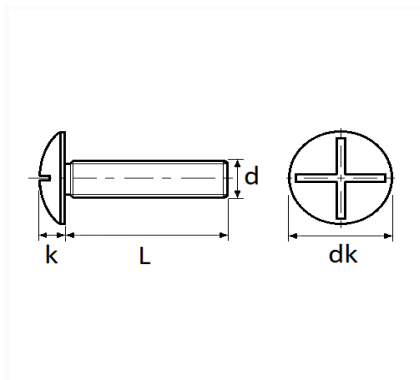

1 Allée des Bouleaux -F-95110 SANNOIS
 +33 (0)1 39 98 55 00
 info@restagraf.com

MASCHINENSCHRAUBE HALBRUNDKOPF KREUZSCHLITZ M6-1.00 X 20 mm NFE 25-129

Item code	Number of References	Number of pieces	Conditioning
40230	1	100	BEHÄLTER

Technical informations	
dk	13.5 à 15 mm
k	3.2 mm
L	20 mm
d	M6 x 1.00

Materials
STAHL 4.8