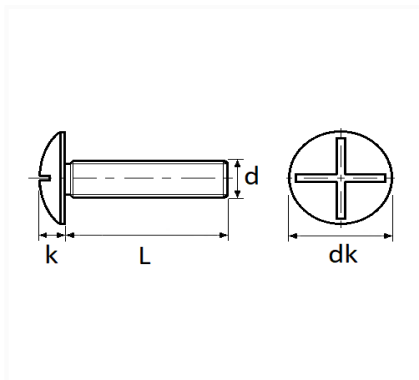

VIS À MÉTAUX TÊTE POÉLIER M5-0.80 X 60 mm NFE 25-129

Code article	Nb de références	Nb de pièces	Conditionnement
40229	1	100	BOÎTE

Informations techniques	
dk	11 mm
k	2.6 mm
L	60 mm
d	M5 x 0.80

Matières

ACIER CLASSE 4.8