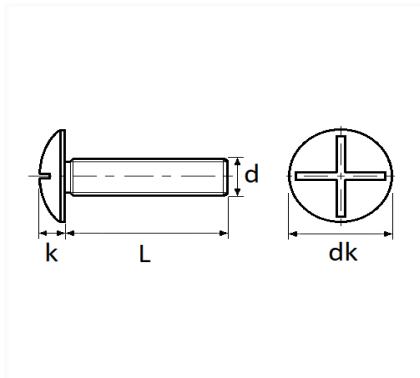

1 Allée des Bouleaux -F-95110 SANNOIS
 +33 (0)1 39 98 55 00
 info@restagraf.com

METALEN BOLKOPSCHROEF M5-0.80 X 40 mm NFE 25-129

Item code	Number of References	Number of pieces	Conditioning
40227	1	100	

Technical informations	
dk	11 mm
k	2.6 mm
L	40 mm
d	M5 x 0.80

Materials
STAAL KLASSE 4.8