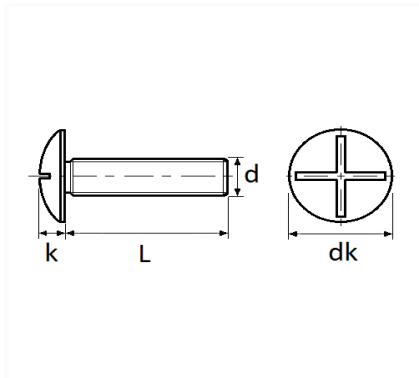

**VIS À MÉTAUX TÊTE POËLIER M5-0.80 X 40 mm NFE 25-129**

Code article	Nb de références	Nb de pièces	Conditionnement
40227	1	100	BOÎTE

Informations techniques	
dk	11 mm
k	2.6 mm
L	40 mm
d	M5 x 0.80

**Matières**