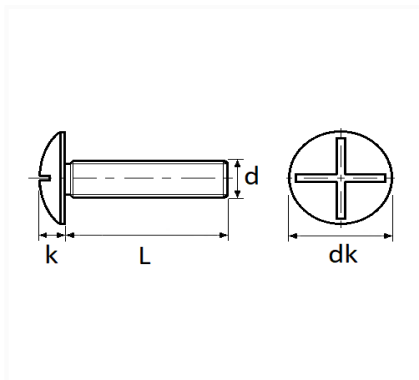

**VIS À MÉTAUX TÊTE POÉLIER M5-0.80 X 30 mm NFE 25-129**

Code article	Nb de références	Nb de pièces	Conditionnement
40226	1	100	BOÎTE

Informations techniques	
dk	11 mm
k	2.6 mm
L	30 mm
d	M5 x 0.80

**Matières**