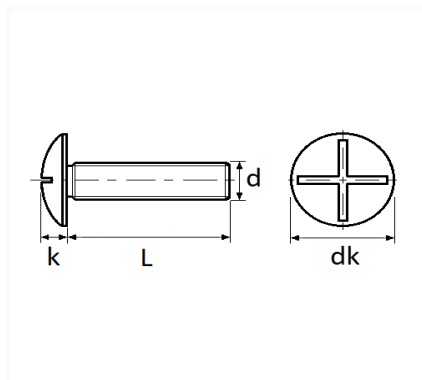

VIS À MÉTAUX TÊTE POËLIER M5-0.80 X 20 mm NFE 25-129

Code article	Nb de références	Nb de pièces	Conditionnement
40225	1	100	BOÎTE

Informations techniques	
dk	11 mm
k	2.6 mm
L	20 mm
d	M5 x 0.80

Matières

ACIER CLASSE 4.8