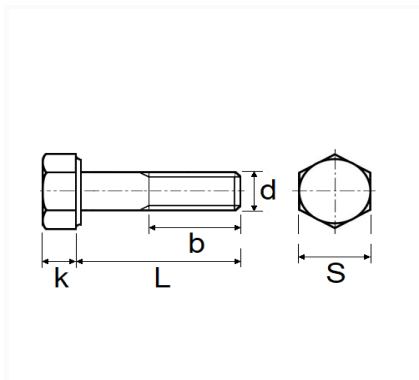

1 Allée des Bouleaux -F-95110 SANNOIS
 +33 (0)1 39 98 55 00
 info@restagraf.com

VIS À MÉTAUX TÊTE H CL10.9 M16-1.50 X 100 mm DIN 960 PARTIELLEMENT FILETÉE

Code article	Nb de références	Nb de pièces	Conditionnement
40185	1	8	BOÎTE

Informations techniques	
s	24 mm
k	10 mm
b	38 mm
L	100 mm
d	M16 x 1.50

Matières

ACIER CLASSE 10