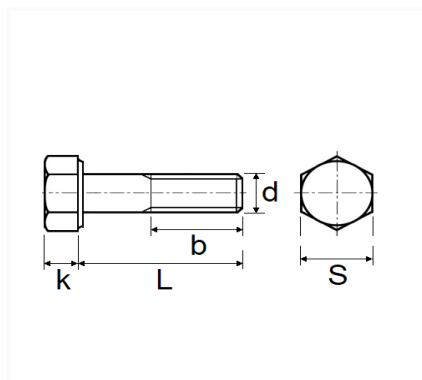

## VIS À MÉTAUX TÊTE H CL10.9 M16-1.50 X 100 mm DIN 960 PARTIELLEMENT FILETÉE

Code article	Nb de références	Nb de pièces	Conditionnement
40185	1	8	BOÎTE

Informations techniques	
s	24 mm
k	10 mm
b	38 mm
L	100 mm
d	M16 x 1.50