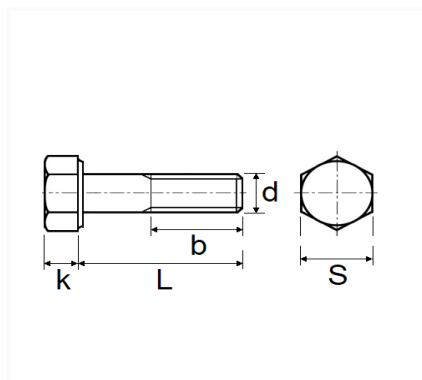

1 Allée des Bouleaux -F-95110 SANNOIS
 +33 (0)1 39 98 55 00
 info@restagraf.com

VIS À MÉTAUX TÊTE H CL10.9 M14-1.50 X 70 mm DIN 960 PARTIELLEMENT FILETÉE

Code article	Nb de références	Nb de pièces	Conditionnement
40184	1	20	BOÎTE

Informations techniques	
s	22 mm
k	9 mm
b	34 mm
L	70 mm
d	M14 x 1.50

Matières

ACIER CLASSE 10