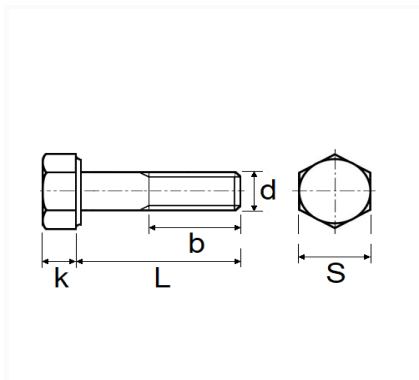

1 Allée des Bouleaux -F-95110 SANNOIS
 +33 (0)1 39 98 55 00
 info@restagraf.com

VIS À MÉTAUX TÊTE H CL10.9 M14-1.50 X 70 mm DIN 960 PARTIELLEMENT FILETÉE

Code article	Nb de références	Nb de pièces	Conditionnement
40184	1	20	BOÎTE

Informations techniques	
s	22 mm
k	9 mm
b	34 mm
L	70 mm
d	M14 x 1.50

Matières

ACIER CLASSE 10