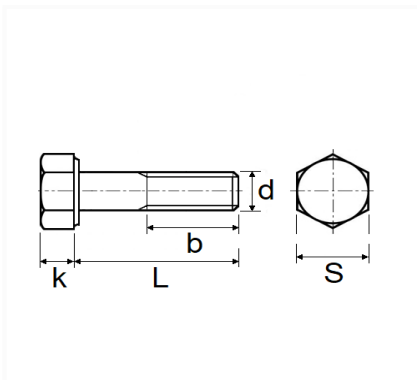

1 Allée des Bouleaux -F-95110 SANNOIS
 +33 (0)1 39 98 55 00
 info@restagraf.com

VIS À MÉTAUX TÊTE H CL8.8 ZN BLANC M12-1.25 X 80 mm DIN 960 PARTIELLEMENT FILETÉE

Code article	Nb de références	Nb de pièces	Conditionnement
40182	1	40	BOÎTE

Informations techniques	
s	19 mm
k	7.5 mm
b	30 mm
L	80 mm
d	M12 x 1.25

Matières

ACIER CLASSE 8.8