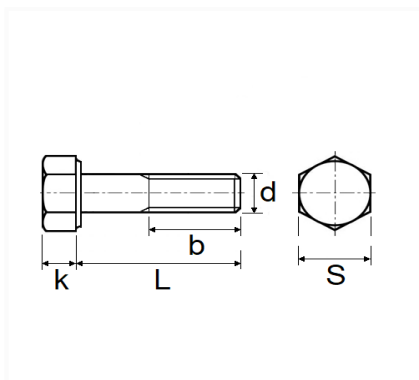

1 Allée des Bouleaux -F-95110 SANNOIS  
 +33 (0)1 39 98 55 00  
 info@restagraf.com

**MASCHINENSCHRAUBE AUßENSECHSKANT 8.8 ZN ROH M10-1.25 X 80 mm DIN 960 TEILGEWINDE**

Item code	Number of References	Number of pieces	Conditioning
40180	1	50	BEHÄLTER

Technical informations	
s	17 mm
k	6.4 mm
b	26 mm
L	80 mm
d	M10 x 1.25

Materials
STAHL 8.8