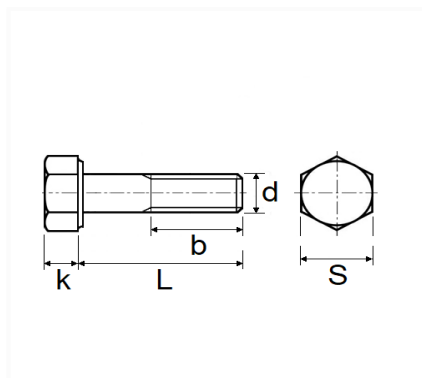

1 Allée des Bouleaux -F-95110 SANNOIS
 +33 (0)1 39 98 55 00
 info@restagraf.com

VIS À MÉTAUX TÊTE H CL8.8 ZN BLANC M10-1.25 X 80 mm DIN 960 PARTIELLEMENT FILETÉE

Code article	Nb de références	Nb de pièces	Conditionnement
40180	1	50	BOÎTE

Informations techniques	
s	17 mm
k	6.4 mm
b	26 mm
L	80 mm
d	M10 x 1.25

Matières

ACIER CLASSE 8.8