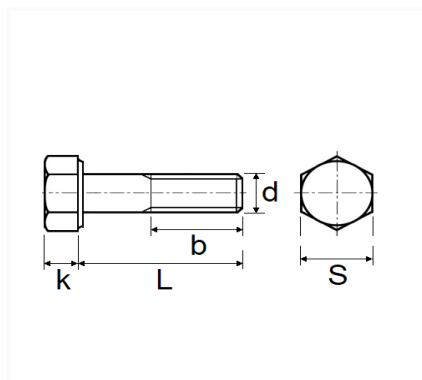

## VIS À MÉTAUX TÊTE H CL10.9 M20-2.50 X 80 mm DIN 931 PARTIELLEMENT FILETÉE

Code article	Nb de références	Nb de pièces	Conditionnement
40166	1	6	BOÎTE

Informations techniques	
s	30 mm
k	12.5 mm
b	46 mm
L	80 mm
d	M20 x 2.50