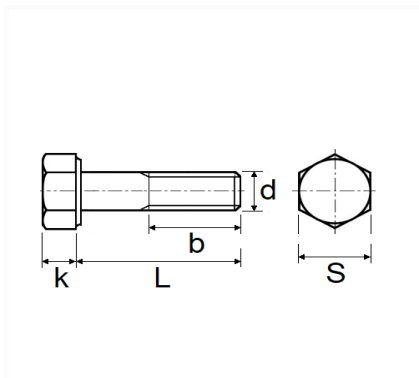

1 Allée des Bouleaux -F-95110 SANNOIS
 +33 (0)1 39 98 55 00
 info@restagraf.com

VIS À MÉTAUX TÊTE H CL10.9 M16-2.00 X 140 mm DIN 931 PARTIELLEMENT FILETÉE

Code article	Nb de références	Nb de pièces	Conditionnement
40163	1	8	BOÎTE

Informations techniques	
s	24 mm
k	10 mm
b	44 mm
L	140 mm
d	M16 x 2.00

Matières

ACIER CLASSE 10.9