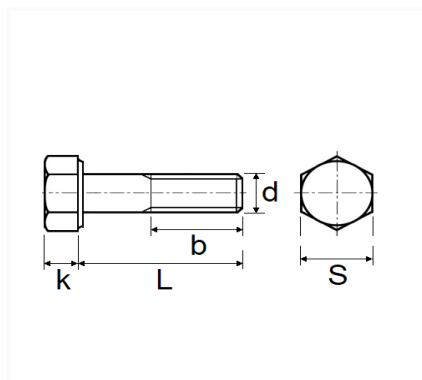

1 Allée des Bouleaux -F-95110 SANNOIS
 +33 (0)1 39 98 55 00
 info@restagraf.com

VIS À MÉTAUX TÊTE H CL10.9 M16-2.00 X 140 mm DIN 931 PARTIELLEMENT FILETÉE

Code article	Nb de références	Nb de pièces	Conditionnement
40163	1	8	BOÎTE

Informations techniques	
s	24 mm
k	10 mm
b	44 mm
L	140 mm
d	M16 x 2.00

Matières

ACIER CLASSE 10.9