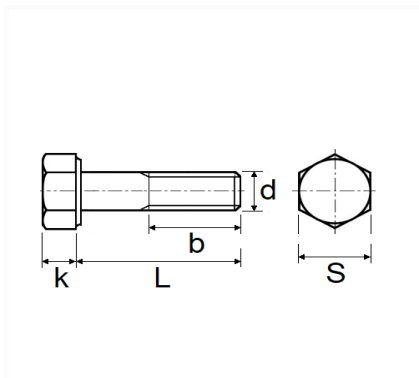

1 Allée des Bouleaux -F-95110 SANNOIS
+33 (0)1 39 98 55 00
info@restagraf.com

VIS À MÉTAUX TÊTE H CL10.9 M16-2.00 X 140 mm DIN 931 PARTIELLEMENT FILETÉE

Code article	Nb de références	Nb de pièces	Conditionnement
40163	1	8	BOÎTE

Informations techniques	
s	24 mm
k	10 mm
b	44 mm
L	140 mm
d	M16 x 2.00

Matières

ACIER CLASSE 10.9