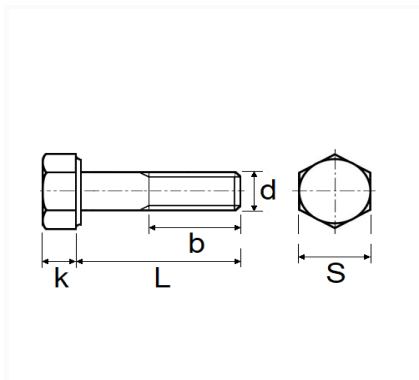

## VIS À MÉTAUX TÊTE H CL10.9 M14-2.00 X 100 mm DIN 931 PARTIELLEMENT FILETÉE

Code article	Nb de références	Nb de pièces	Conditionnement
40161	1	10	BOÎTE

Informations techniques	
s	22 mm
k	8.8 mm
b	34 mm
L	100 mm
d	M14 x 2.00