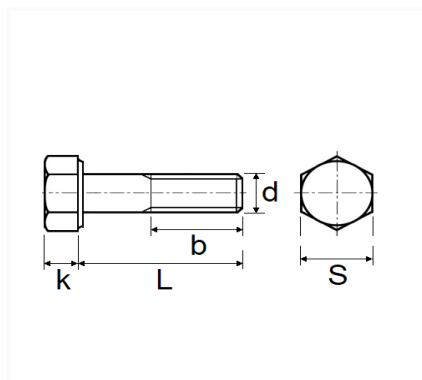

## VIS À MÉTAUX TÊTE H CL10.9 M20-2.50 X 120 mm DIN 931 PARTIELLEMENT FILETÉE

Code article	Nb de références	Nb de pièces	Conditionnement
40155	1	8	BOÎTE

Informations techniques	
s	30 mm
k	12.5 mm
b	46 mm
L	120 mm
d	M20 x 2.50