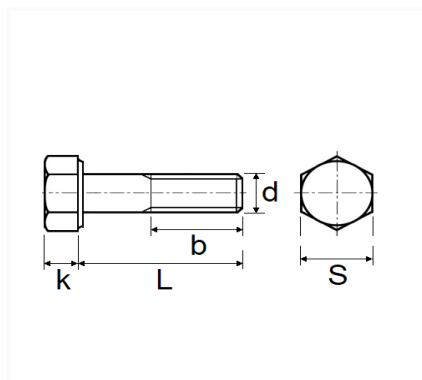

1 Allée des Bouleaux -F-95110 SANNOIS
 +33 (0)1 39 98 55 00
 info@restagraf.com

VIS À MÉTAUX TÊTE H CL10.9 M20-2.50 X 120 mm DIN 931 PARTIELLEMENT FILETÉE

Code article	Nb de références	Nb de pièces	Conditionnement
40155	1	8	BOÎTE

Informations techniques	
s	30 mm
k	12.5 mm
b	46 mm
L	120 mm
d	M20 x 2.50

Matières

ACIER CLASSE 10.9