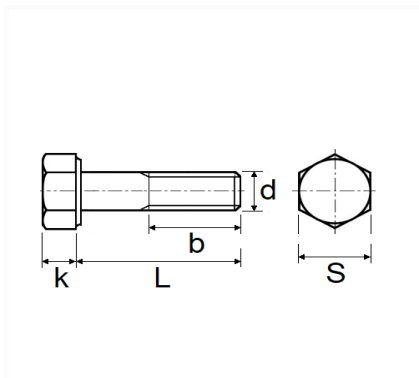

1 Allée des Bouleaux -F-95110 SANNOIS
 +33 (0)1 39 98 55 00
 info@restagraf.com

VIS À MÉTAUX TÊTE H CL10.9 M20-2.50 X 100 mm DIN 931 PARTIELLEMENT FILETÉE

Code article	Nb de références	Nb de pièces	Conditionnement
40154	1	8	BOÎTE

Informations techniques	
s	30 mm
k	12.5 mm
b	46 mm
L	100 mm
d	M20 x 2.50

Matières

ACIER CLASSE 10.9