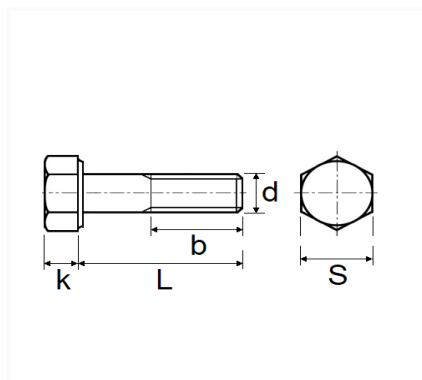

1 Allée des Bouleaux -F-95110 SANNOIS
 +33 (0)1 39 98 55 00
 info@restagraf.com

VIS À MÉTAUX TÊTE H CL10.9 M20-2.50 X 100 mm DIN 931 PARTIELLEMENT FILETÉE

Code article	Nb de références	Nb de pièces	Conditionnement
40154	1	8	BOÎTE

Informations techniques	
s	30 mm
k	12.5 mm
b	46 mm
L	100 mm
d	M20 x 2.50

Matières

ACIER CLASSE 10.9