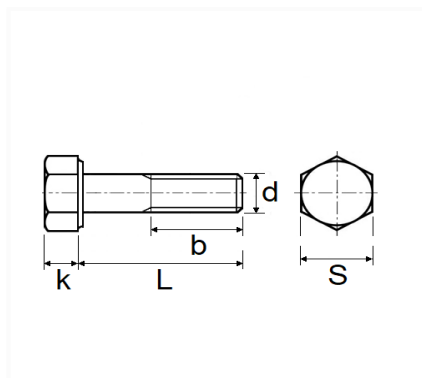

## VIS À MÉTAUX TÊTE H CL8.8 ZN BLANC M12-1.75 X 140 mm DIN 931 PARTIELLEMENT FILETÉE

Code article	Nb de références	Nb de pièces	Conditionnement
40142	1	10	BOÎTE

Informations techniques	
s	19 mm
k	7.5 mm
b	36 mm
L	140 mm
d	M12 x 1.75