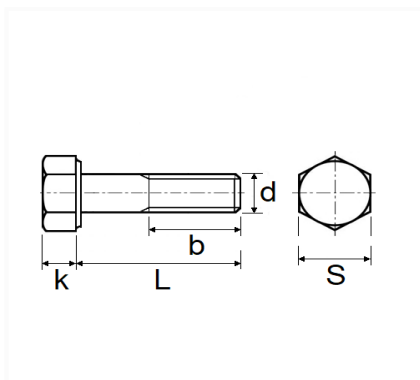

1 Allée des Bouleaux -F-95110 SANNOIS
 +33 (0)1 39 98 55 00
 info@restagraf.com

MASCHINENSCHRAUBE AUßENSECHSKANT 8.8 ZN ROH M12-1.75 X 120 mm DIN 931 TEILGEWINDE

Item code	Number of References	Number of pieces	Conditioning
40141	1	10	BEHÄLTER

Technical informations	
s	19 mm
k	7.5 mm
b	30 mm
L	120 mm
d	M12 x 1.75

Materials
STAHL 8.8