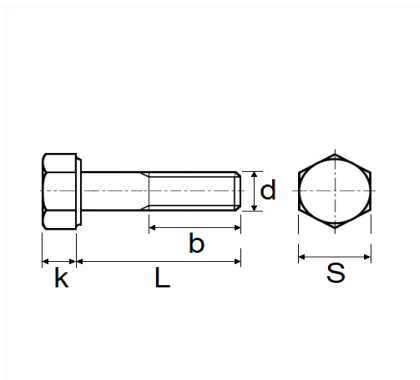

## VIS À MÉTAUX TÊTE H CL8.8 ZN BLANC M12-1.75 X 120 mm DIN 931 PARTIELLEMENT FILETÉE

Code article	Nb de références	Nb de pièces	Conditionnement
40141	1	10	BOÎTE

Informations techniques	
s	19 mm
k	7.5 mm
b	30 mm
L	120 mm
d	M12 x 1.75