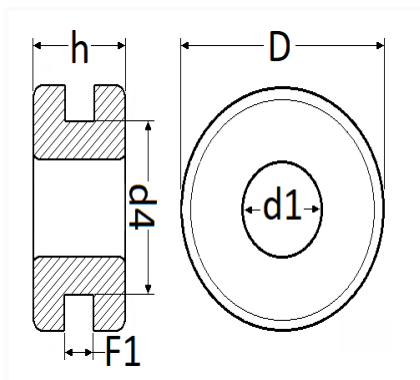

1 Allée des Bouleaux -F-95110 SANNOIS
 +33 (0)1 39 98 55 00
 info@restagraf.com

TULE Ø 10 X 19 X 15 X 2 mm

Item code	Number of References	Number of pieces	Conditioning
716	1	20	

Technical informations	
D	19 mm
d1	10 mm
d4	15 mm
h	7 mm
F1	2 mm