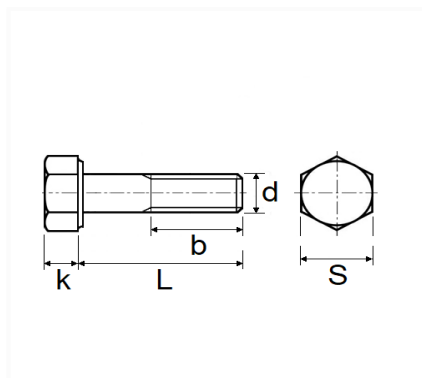

1 Allée des Bouleaux -F-95110 SANNOIS
+33 (0)1 39 98 55 00
info@restagraf.com

VIS À MÉTAUX TÊTE H CL8.8 ZN BLANC M12-1.75 X 100 mm DIN 931 PARTIELLEMENT FILETÉE

Code article	Nb de références	Nb de pièces	Conditionnement
40140	1	10	BOÎTE

Informations techniques	
s	19 mm
k	7.5 mm
b	30 mm
L	100 mm
d	M12 x 1.75

Matières

ACIER CLASSE 8.8