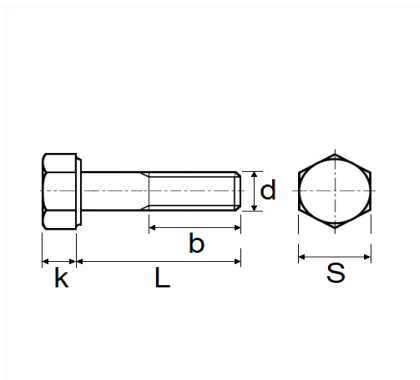

1 Allée des Bouleaux -F-95110 SANNOIS
 +33 (0)1 39 98 55 00
 info@restagraf.com

VIS À MÉTAUX TÊTE H CL8.8 ZN BLANC M12-1.75 X 80 mm DIN 931 PARTIELLEMENT FILETÉE

Code article	Nb de références	Nb de pièces	Conditionnement
40139	1	40	BOÎTE

Informations techniques	
s	19 mm
k	7.5 mm
b	30 mm
L	80 mm
d	M12 x 1.75

Matières

ACIER CLASSE 8.8