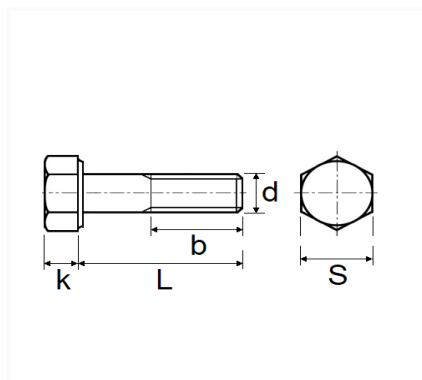

1 Allée des Bouleaux -F-95110 SANNOIS
 +33 (0)1 39 98 55 00
 info@restagraf.com

VIS À MÉTAUX TÊTE H CL8.8 ZN BLANC M12-1.75 X 60 mm DIN 931 PARTIELLEMENT FILETÉE

Code article	Nb de références	Nb de pièces	Conditionnement
40138	1	50	BOÎTE

Informations techniques	
s	19 mm
k	7.5 mm
b	30 mm
L	60 mm
d	M12 x 1.75

Matières

ACIER CLASSE 8.8