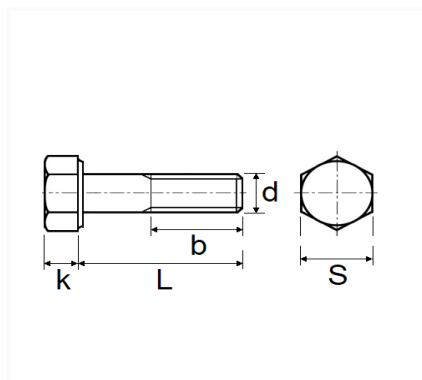

## VIS À MÉTAUX TÊTE H CL8.8 ZN BLANC M12-1.75 X 60 mm DIN 931 PARTIELLEMENT FILETÉE

Code article	Nb de références	Nb de pièces	Conditionnement
40138	1	50	BOÎTE

Informations techniques	
s	19 mm
k	7.5 mm
b	30 mm
L	60 mm
d	M12 x 1.75