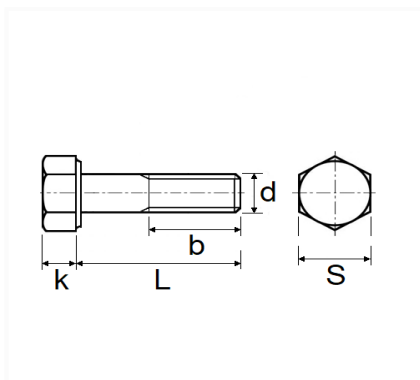

1 Allée des Bouleaux -F-95110 SANNOIS
 +33 (0)1 39 98 55 00
 info@restagraf.com

MASCHINENSCHRAUBE AUßENSECHSKANT 8.8 ZN ROH M12-1.75 X 50 mm DIN 931 TEILGEWINDE

Item code	Number of References	Number of pieces	Conditioning
40137	1	50	BEHÄLTER

Technical informations	
s	19 mm
k	7.5 mm
b	30 mm
L	50 mm
d	M12 x 1.75

Materials
STAHL 8.8