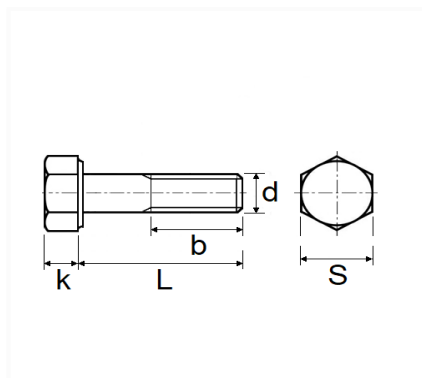

1 Allée des Bouleaux -F-95110 SANNOIS
 +33 (0)1 39 98 55 00
 info@restagraf.com

VIS À MÉTAUX TÊTE H CL8.8 ZN BLANC M12-1.75 X 40 mm DIN 931 PARTIELLEMENT FILETÉE

Code article	Nb de références	Nb de pièces	Conditionnement
40136	1	50	BOÎTE

Informations techniques	
s	19 mm
k	7.5 mm
b	30 mm
L	40 mm
d	M12 x 1.75

Matières

ACIER CLASSE 8.8