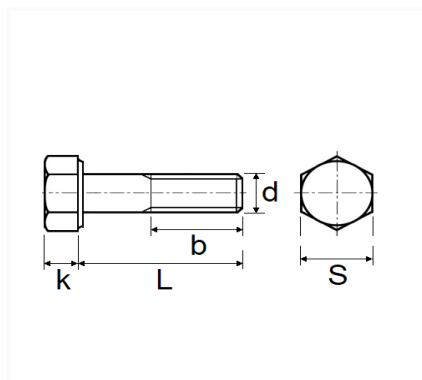

## VIS À MÉTAUX TÊTE H CL8.8 ZN BLANC M12-1.75 X 40 mm DIN 931 PARTIELLEMENT FILETÉE

Code article	Nb de références	Nb de pièces	Conditionnement
40136	1	50	BOÎTE

Informations techniques	
s	19 mm
k	7.5 mm
b	30 mm
L	40 mm
d	M12 x 1.75