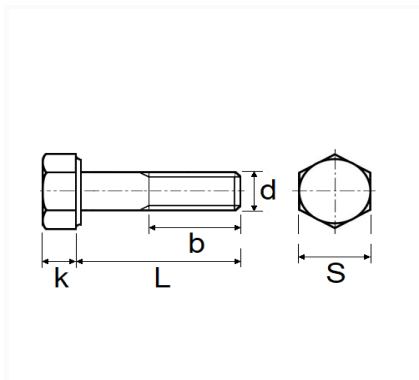

## VIS À MÉTAUX TÊTE H CL8.8 ZN BLANC M10-1.50 X 80 mm DIN 931 PARTIELLEMENT FILETÉE

Code article	Nb de références	Nb de pièces	Conditionnement
40134	1	50	BOÎTE

Informations techniques	
s	17 mm
k	7 mm
b	32 mm
L	80 mm
d	M10 x 1.50