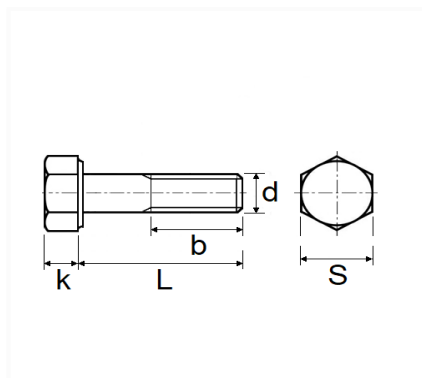

1 Allée des Bouleaux -F-95110 SANNOIS
 +33 (0)1 39 98 55 00
 info@restagraf.com

VIS À MÉTAUX TÊTE H CL8.8 ZN BLANC M10-1.50 X 60 mm DIN 931 PARTIELLEMENT FILETÉE

Code article	Nb de références	Nb de pièces	Conditionnement
40133	1	50	BOÎTE

Informations techniques	
s	17 mm
k	6.4 mm
b	26 mm
L	60 mm
d	M10 x 1.50

Matières

ACIER CLASSE 8.8