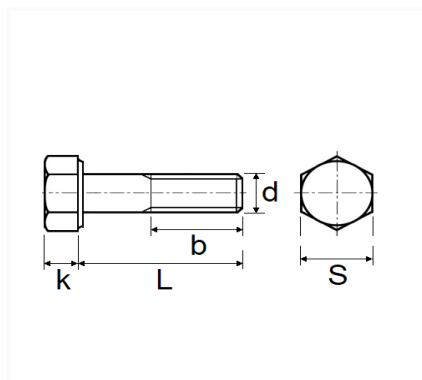

1 Allée des Bouleaux -F-95110 SANNOIS
+33 (0)1 39 98 55 00
info@restagraf.com

VIS À MÉTAUX TÊTE H CL8.8 ZN BLANC M10-1.50 X 50 mm DIN 931 PARTIELLEMENT FILETÉE

Code article	Nb de références	Nb de pièces	Conditionnement
40132	1	50	BOÎTE

Informations techniques	
s	17 mm
k	6.4 mm
b	26 mm
L	50 mm
d	M10 x 1.50

Matières

ACIER CLASSE 8.8