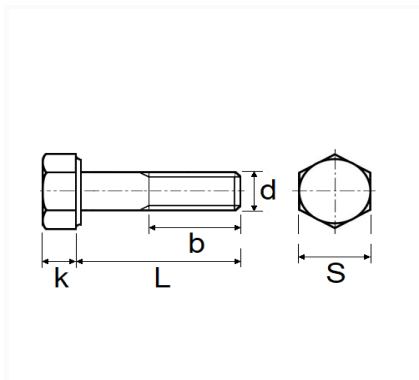

1 Allée des Bouleaux -F-95110 SANNOIS
 +33 (0)1 39 98 55 00
 info@restagraf.com

VIS À MÉTAUX TÊTE H CL8.8 ZN BLANC M10-1.50 X 40 mm DIN 931 PARTIELLEMENT FILETÉE

Code article	Nb de références	Nb de pièces	Conditionnement
40131	1	50	BOÎTE

Informations techniques	
s	17 mm
k	6.4 mm
b	26 mm
L	40 mm
d	M10 x 1.50

Matières

ACIER CLASSE 8.8