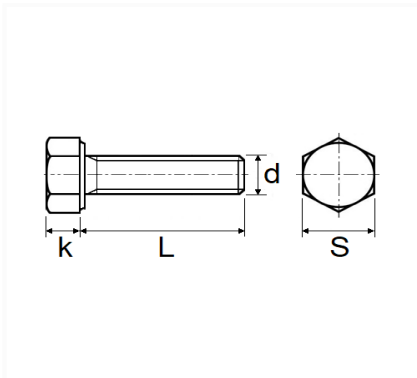

**VIS À MÉTAUX TÊTE H CL8.8 ZN BLANC M8-1.25 X 80 mm DIN 933**

Code article	Nb de références	Nb de pièces	Conditionnement
40128	1	50	BOÎTE
798	1	18	SACHET
7632	1	6	SACHET

Informations techniques	
s	13 mm
k	5.5 mm
L	80 mm
d	M8 x 1.25