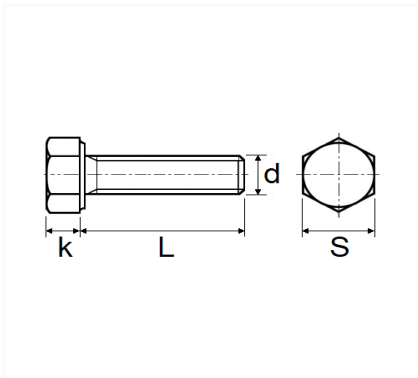

VIS À MÉTAUX TÊTE H CL8.8 ZN BLANC M8-1.25 X 40 mm DIN 933

Code article	Nb de références	Nb de pièces	Conditionnement
40125	1	100	BOÎTE
819	1	45	SACHET
7629	1	10	SACHET

Informations techniques	
s	13 mm
k	5.5 mm
L	40 mm
d	M8 x 1.25