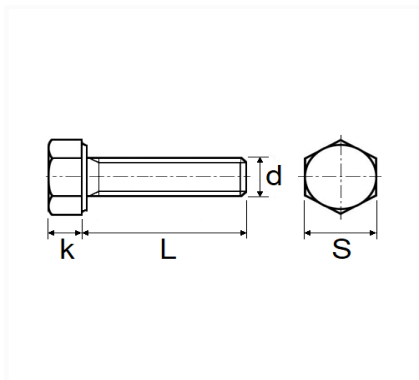

1 Allée des Bouleaux -F-95110 SANNOIS
 +33 (0)1 39 98 55 00
 info@restagraf.com

VIS À MÉTAUX TÊTE H CL8.8 ZN BLANC M8-1.25 X 30 mm DIN 933

Code article	Nb de références	Nb de pièces	Conditionnement
40124	1	100	BOÎTE
810	1	20	SACHET

Informations techniques	
s	13 mm
k	5.5 mm
L	30 mm
d	M8 x 1.25

Matières

ACIER CLASSE 8.8

Correspondances constructeurs*

CITROËN	96995872	CITROËN - PEUGEOT	691462
---------	----------	-------------------	--------