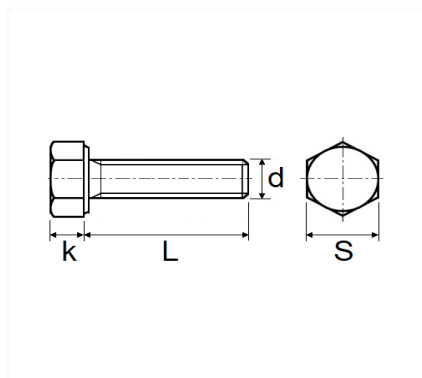

**VIS À MÉTAUX TÊTE H CL8.8 ZN BLANC M8-1.25 X 20 mm DIN 933**

Code article	Nb de références	Nb de pièces	Conditionnement
40122	1	100	BOÎTE
808	1	25	SACHET
220808	1	12	BLISTER

Informations techniques	
s	13 mm
k	5.5 mm
L	20 mm
d	M8 x 1.25