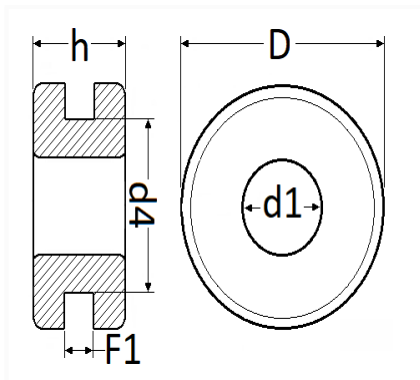

1 Allée des Bouleaux -F-95110 SANNOIS  
 +33 (0)1 39 98 55 00  
 info@restagraf.com

LEITUNGSDURCHFÜHRUNG Ø 8 X 20 X 12 X 2 mm

Item code	Number of References	Number of pieces	Conditioning
714	1	20	BEUTEL

Technical informations	
D	20 mm
d1	8 mm
d4	12 mm
h	7 mm
F1	2 mm

Materials
POLYVINYLCHLORID