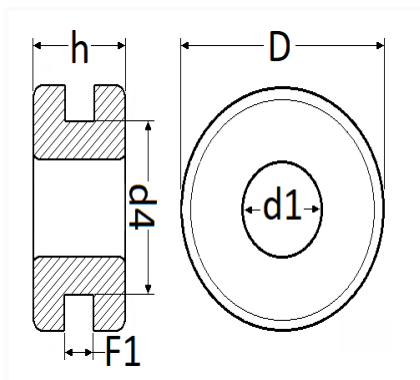

1 Allée des Bouleaux -F-95110 SANNOIS
 +33 (0)1 39 98 55 00
 info@restagraf.com

LEITUNGSDURCHFÜHRUNG Ø 8 X 19 X 13 X 1 mm

Item code	Number of References	Number of pieces	Conditioning
713	1	20	BEUTEL

Technical informations	
D	19 mm
d1	8 mm
d4	13 mm
h	6 mm
F1	1 mm