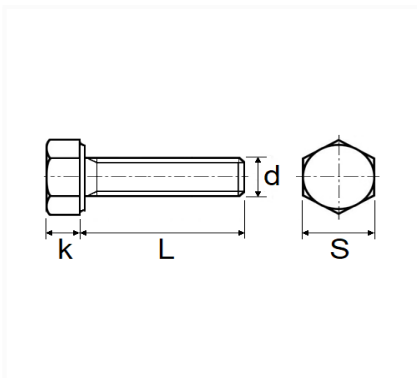

1 Allée des Bouleaux -F-95110 SANNOIS
 +33 (0)1 39 98 55 00
 info@restagraf.com

VIS À MÉTAUX TÊTE H CL8.8 ZN BLANC M6-1.00 X 25 mm DIN 933

Code article	Nb de références	Nb de pièces	Conditionnement
40110	1	100	BOÎTE
805	1	40	SACHET

Informations techniques	
s	10 mm
k	4 mm
L	25 mm
d	M6 x 1.00

Matières

ACIER CLASSE 8.8

Correspondances constructeurs*

CITROËN	24325039	CITROËN - PEUGEOT	692181
---------	----------	-------------------	--------