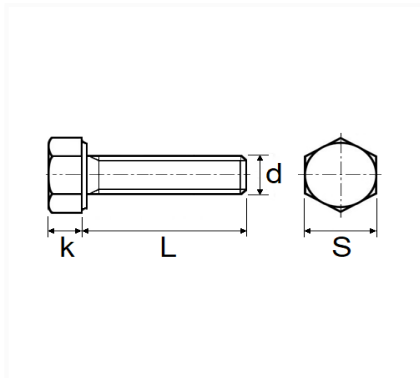

1 Allée des Bouleaux -F-95110 SANNOIS
 +33 (0)1 39 98 55 00
 info@restagraf.com

SCHROEF MET ZESKANTKOP H CL8.8 WIT ZINK M6-1.00 X 25 mm DIN 933

Item code	Number of References	Number of pieces	Conditioning
40110	1	100	
805	1	40	

Technical informations	
s	10 mm
k	4 mm
L	25 mm
d	M6 x 1.00

Materials
STAAL KLASSE 8.8

Manufacturer correspondence*			
CITROËN	24325039	PEUGEOT	699383

Manufacturer correspondence*

PEUGEOT / CITROËN	692181	RENAULT	7703001123
-------------------	--------	---------	------------